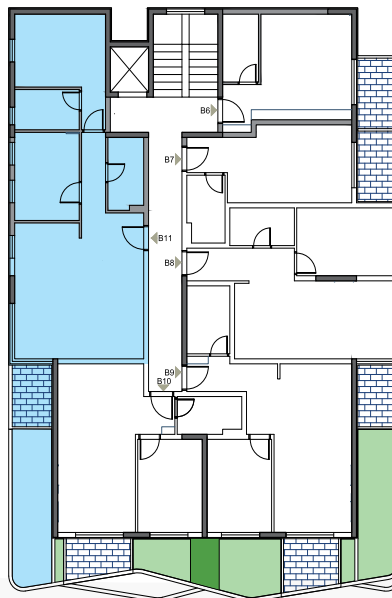

STAN B11

1	Ulaz i dnevna soba	23.76 m ²
2	Kuhinja	6.38 m ²
3	Hodnik	3.20 m ²
4	Kupatilo	4.23 m ²
5	Soba	9.33 m ²
6	Soba	12.72 m ²
7	Kupatilo	4.25 m ²
8	Terasa	3.88 m ²
Neto površina stana		67.75 m ²
9	Zelena neprohodna terasa	10.22 m ²
UKUPNO		77.97 m ²